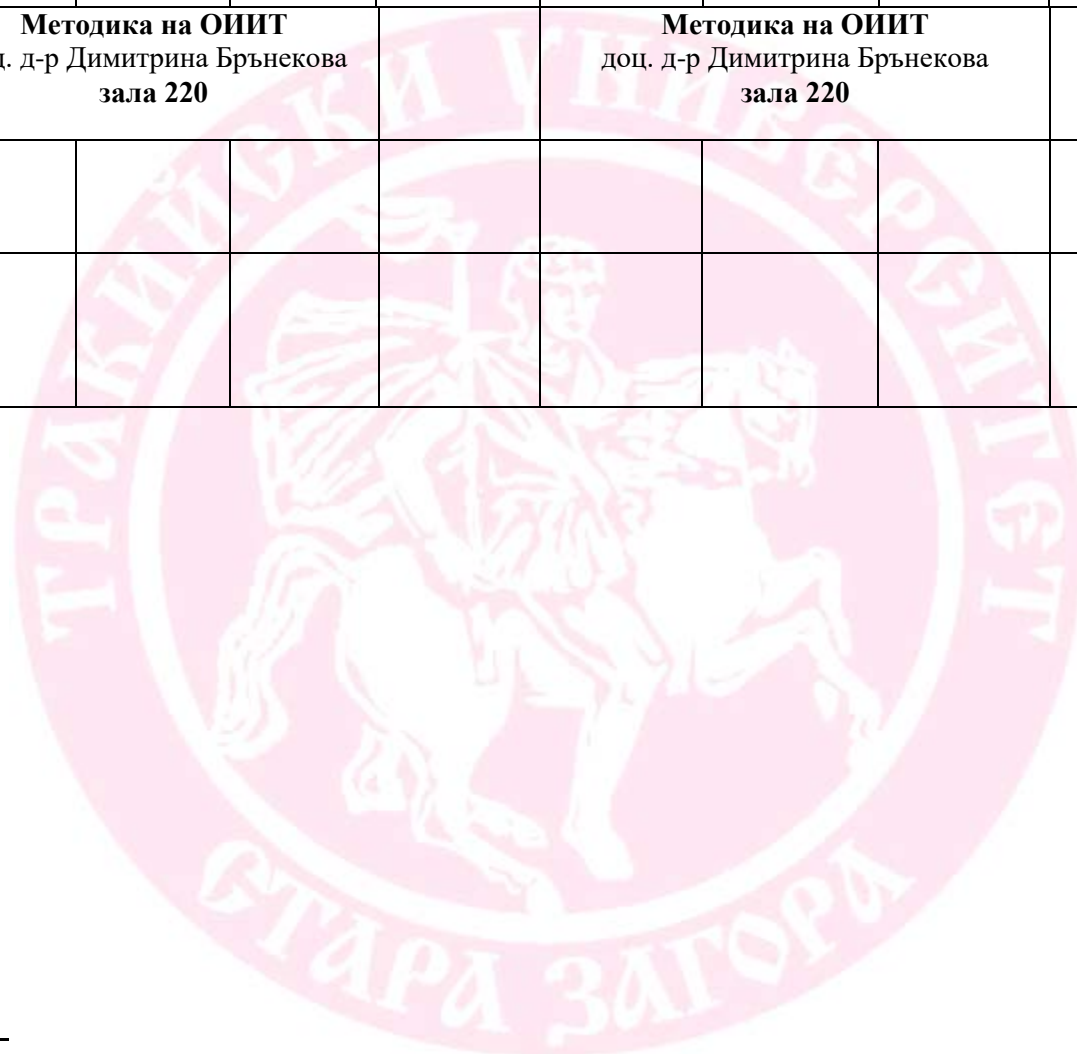

Понеделник 13.12											
Вторник 14.12											
Сряда 15.12		Методика на ОИИТ доц. д-р Димитрина Брънекова зала 220			Методика на ОИИТ доц. д-р Димитрина Брънекова зала 220						
Четвъртък 16.12											
Петък 17.12